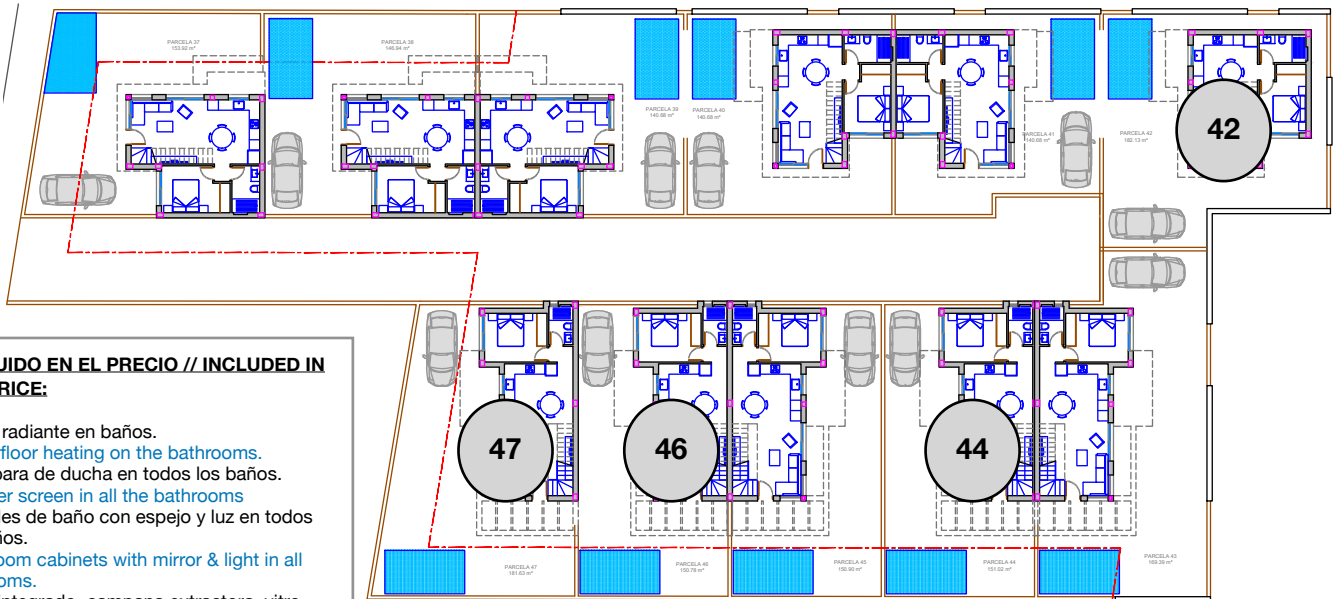

"ALBA - SALINA 3"

FASE 5

C/ Amapola
Urb. La Herrada - Montesinos

Updated: 10-03-25

Phase	Property nº	Model	m2 plot	m2 built	Bedrooms	Baths	Precio venta	Situation	Completion date
5	37	Atenea	153,92	90,00	3	2	—	SOLD	—
	38	Atenea	146,94	90,00	3	2	—	SOLD	—
	39	Atenea	140,68	90,00	3	2	—	SOLD	—
	40	Atenea	140,68	90,00	3	2	—	SOLD	—
	41	Atenea	133,25	90,00	3	2	—	SOLD	—
	42	Atenea	163,00	90,00	3	2	342.900 €	available	March 2026
	43	Hera	188,55	90,00	3	2	—	SOLD	—
	44	Hera	151,02	90,00	3	2	340.900 €	available	March 2026
	45	Hera	150,90	90,00	3	2	—	SOLD	—
	46	Hera	150,78	90,00	3	2	340.900 €	available	March 2026
	47	Hera	181,63	90,00	3	2	363.900 €	available	March 2026

Swimming pool included in the price (2.5 x 4.5m)

*INCLUIDO EN EL PRECIO // INCLUDED IN THE PRICE:

- Suelo radiante en baños.
- Underfloor heating on the bathrooms.
- Mampara de ducha en todos los baños.
- Shower screen in all the bathrooms
- Muebles de baño con espejo y luz en todos los baños.
- Bathroom cabinets with mirror & light in all bathrooms.
- Frigo integrado, campana extractora, vitro, horno, lavadora y lavavajillas.
- Inset fridge, extractor fan, vitro, oven, washing machine & dishwasher.
- Persianas de aluminio motorizadas en dormitorios.
- Electric aluminium blinds at the bedrooms.
- Cristales "Guardian Sun" en las ventanas.
- "Guardian Sun" glasses on the windows.
- Armarios empotrados en todas las habitaciones acabados con cajoneras.
- Built-in wardrobes, with wooden lined interiors, drawers and hanging bars
- Pre-instalación aire acondicionado por conductos.
- Air conditioning pre-installation in all the house.
- Puerta de entrada de seguridad con seis puntas de anclaje.
- Entrance security door with six anchor points.
- Motor de control remoto para la puerta del coche.
- Remote control motor for the car gate.
- Pre-instalación punto carga para coche eléctrico.
- Charging point pre-installation for electric car.